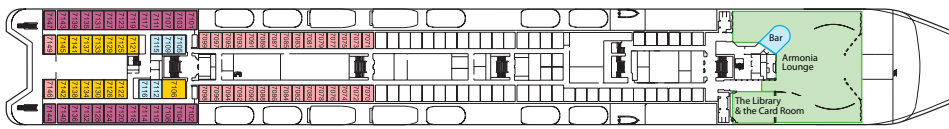

MSC ARMONIA

Kategorie Kabinentyp

Zaffiro Deck

Aquamarina Deck

Tormalina Deck

Ametista Deck

Smeraldo Deck

Topazio Deck

Diamante Deck

Rubino Deck

- 1 2-Bett-Innenkabine*
- 2 2-Bett-Innenkabine*
- 3 2-Bett-Innenkabine*
- 4 2-Bett-Innenkabine*
- 5 2-Bett-Innenkabine
- 6 2-Bett-Außenkabine
- 7 2-Bett-Außenkabine*
- 8 2-Bett-Außenkabine*
- 9 2-Bett-Außenkabine*
- 10 2-Bett-Außenkabine*
- 11 Suite mit Balkon
(nur mit 3er Belegung)

*teilweise 3. und/oder 4. Bett in der Kabine

Schiffsdaten

- Reederei: MSC
- Kategorie: *****
- Baujahr: 2001
- BRT: 58.700
- Flagge: Panama
- Länge: 251 m
- Breite: 28,8 m
- Tiefgang: 6,8 m
- Passagiere: 1.566
- Besatzung: 700
- Kabinen: 783
- Stromspannung: 220/110V
- Stabilisatoren: ja
- Geschwindigkeit: 21,5 Kn
- Klimaanlage: ja
- Passagier-Decks: 9
- Swimmingpools: 2