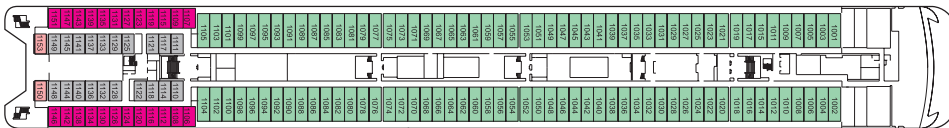

MSC ARMONIA

Kategorie Kabinentyp

Zaffiro Deck

Aquamarina Deck

Tormalina Deck

Ametista Deck

Smeraldo Deck

Topazio Deck

Diamante Deck

Rubino Deck

- 1 2-Bett-Innenkabine*
- 2 2-Bett-Innenkabine*
- 3 2-Bett-Innenkabine*
- 4 2-Bett-Innenkabine*
- 5 2-Bett-Innenkabine
- 6 2-Bett-Außenkabine
- 7 2-Bett-Außenkabine*
- 8 2-Bett-Außenkabine*
- 9 2-Bett-Außenkabine*
- 10 2-Bett-Außenkabine*
- 11 Suite mit Balkon
(nur mit 3er Belegung)

*teilweise 3. und/oder 4. Bett in der Kabine

Schiffsdaten

- Reederei: MSC
- Kategorie: *****
- Baujahr: 2001
- BRT: 58.700
- Flagge: Panama
- Länge: 251 m
- Breite: 28,8 m
- Tiefgang: 6,8 m
- Passagiere: 1.566
- Besatzung: 700
- Kabinen: 783
- Stromspannung: 220/110V
- Stabilisatoren: ja
- Geschwindigkeit: 21,5 Kn
- Klimaanlage: ja
- Passagier-Decks: 9
- Swimmingpools: 2