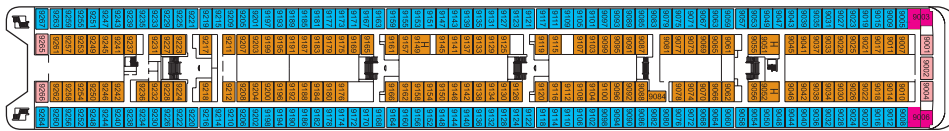

MSC ARMONIA

Kategorie Kabinentyp

Zaffiro Deck

Aquamarina Deck

Tormalina Deck

Ametista Deck

Smeraldo Deck

Topazio Deck

Diamante Deck

Rubino Deck

- 1 2-Bett-Innenkabine*
- 2 2-Bett-Innenkabine*
- 3 2-Bett-Innenkabine*
- 4 2-Bett-Innenkabine*
- 5 2-Bett-Innenkabine
- 6 2-Bett-Außenkabine
- 7 2-Bett-Außenkabine*
- 8 2-Bett-Außenkabine*
- 9 2-Bett-Außenkabine*
- 10 2-Bett-Außenkabine*
- 11 Suite mit Balkon
(nur mit 3er Belegung)

*teilweise 3. und/oder 4. Bett in der Kabine

Schiffsdaten

- Reederei: MSC
- Kategorie: *****
- Baujahr: 2001
- BRT: 58.700
- Flagge: Panama
- Länge: 251 m
- Breite: 28,8 m
- Tiefgang: 6,8 m
- Passagiere: 1.566
- Besatzung: 700
- Kabinen: 783
- Stromspannung: 220/110V
- Stabilisatoren: ja
- Geschwindigkeit: 21,5 Kn
- Klimaanlage: ja
- Passagier-Decks: 9
- Swimmingpools: 2