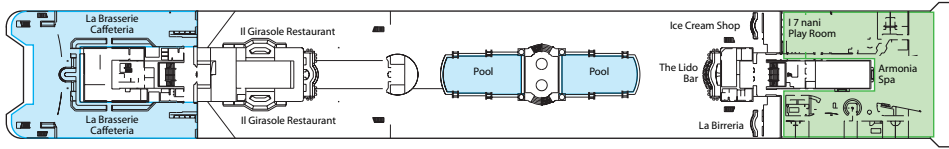

MSC ARMONIA

Kategorie Kabinentyp

Zaffiro Deck

Aquamarina Deck

Tormalina Deck

Ametista Deck

Smeraldo Deck

Topazio Deck

Diamante Deck

Rubino Deck

- 1 2-Bett-Innenkabine*
- 2 2-Bett-Innenkabine*
- 3 2-Bett-Innenkabine*
- 4 2-Bett-Innenkabine*
- 5 2-Bett-Innenkabine
- 6 2-Bett-Außenkabine
- 7 2-Bett-Außenkabine*
- 8 2-Bett-Außenkabine*
- 9 2-Bett-Außenkabine*
- 10 2-Bett-Außenkabine*
- 11 Suite mit Balkon
(nur mit 3er Belegung)

*teilweise 3. und/oder 4. Bett in der Kabine

Schiffsdaten

- Reederei: MSC
- Kategorie: *****
- Baujahr: 2001
- BRT: 58.700
- Flagge: Panama
- Länge: 251 m
- Breite: 28,8 m
- Tiefgang: 6,8 m
- Passagiere: 1.566
- Besatzung: 700
- Kabinen: 783
- Stromspannung: 220/110V
- Stabilisatoren: ja
- Geschwindigkeit: 21,5 Kn
- Klimaanlage: ja
- Passagier-Decks: 9
- Swimmingpools: 2