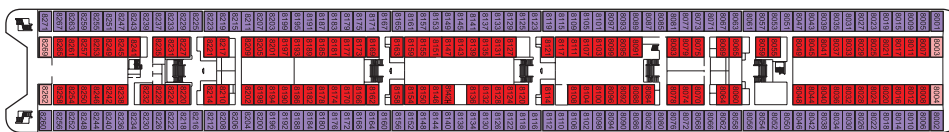

MSC ARMONIA

Kategorie Kabinentyp

Zaffiro Deck

Aquamarina Deck

Tormalina Deck

Ametista Deck

Smeraldo Deck

Topazio Deck

Diamante Deck

Rubino Deck

- 1 2-Bett-Innenkabine*
- 2 2-Bett-Innenkabine*
- 3 2-Bett-Innenkabine*
- 4 2-Bett-Innenkabine*
- 5 2-Bett-Innenkabine
- 6 2-Bett-Außenkabine
- 7 2-Bett-Außenkabine*
- 8 2-Bett-Außenkabine*
- 9 2-Bett-Außenkabine*
- 10 2-Bett-Außenkabine*
- 11 Suite mit Balkon
(nur mit 3er Belegung)

*teilweise 3. und/oder 4. Bett in der Kabine

Schiffsdaten

- Reederei: MSC
- Kategorie: *****
- Baujahr: 2001
- BRT: 58.700
- Flagge: Panama
- Länge: 251 m
- Breite: 28,8 m
- Tiefgang: 6,8 m
- Passagiere: 1.566
- Besatzung: 700
- Kabinen: 783
- Stromspannung: 220/110V
- Stabilisatoren: ja
- Geschwindigkeit: 21,5 Kn
- Klimaanlage: ja
- Passagier-Decks: 9
- Swimmingpools: 2