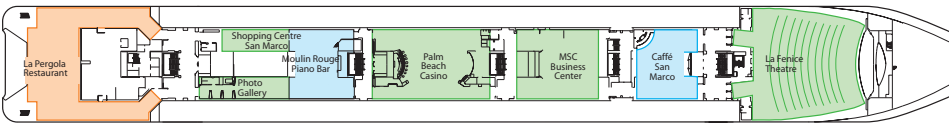

MSC ARMONIA

Kategorie Kabinentyp

Zaffiro Deck

Aquamarina Deck

Tormalina Deck

Ametista Deck

Smeraldo Deck

Topazio Deck

Diamante Deck

Rubino Deck

- 1 2-Bett-Innenkabine*
- 2 2-Bett-Innenkabine*
- 3 2-Bett-Innenkabine*
- 4 2-Bett-Innenkabine*
- 5 2-Bett-Innenkabine
- 6 2-Bett-Außenkabine
- 7 2-Bett-Außenkabine*
- 8 2-Bett-Außenkabine*
- 9 2-Bett-Außenkabine*
- 10 2-Bett-Außenkabine*
- 11 Suite mit Balkon
(nur mit 3er Belegung)

*teilweise 3. und/oder 4. Bett in der Kabine

Schiffsdaten

- Reederei: MSC
- Kategorie: *****
- Baujahr: 2001
- BRT: 58.700
- Flagge: Panama
- Länge: 251 m
- Breite: 28,8 m
- Tiefgang: 6,8 m
- Passagiere: 1.566
- Besatzung: 700
- Kabinen: 783
- Stromspannung: 220/110V
- Stabilisatoren: ja
- Geschwindigkeit: 21,5 Kn
- Klimaanlage: ja
- Passagier-Decks: 9
- Swimmingpools: 2