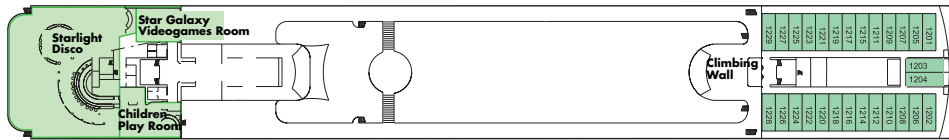

MSC ARMONIA

Kategorie Kabinentyp

Zaffiro Deck

Aquamarina Deck

Tormalina Deck

Ametista Deck

Smeraldo Deck

Topazio Deck

Diamante Deck

Rubino Deck

- 1 2-Bett-Innenkabine*
- 2 2-Bett-Innenkabine*
- 3 2-Bett-Innenkabine*
- 4 2-Bett-Innenkabine*
- 5 2-Bett-Innenkabine
- 6 2-Bett-Außenkabine
- 7 2-Bett-Außenkabine*
- 8 2-Bett-Außenkabine*
- 9 2-Bett-Außenkabine*
- 10 2-Bett-Außenkabine*
- 11 Suite mit Balkon
(nur mit 3er Belegung)

*teilweise 3. und/oder 4. Bett in der Kabine

Schiffsdaten

- Reederei: MSC
- Kategorie: *****
- Baujahr: 2001
- BRT: 58.700
- Flagge: Panama
- Länge: 251 m
- Breite: 28,8 m
- Tiefgang: 6,8 m
- Passagiere: 1.566
- Besatzung: 700
- Kabinen: 783
- Stromspannung: 220/110V
- Stabilisatoren: ja
- Geschwindigkeit: 21,5 Kn
- Klimaanlage: ja
- Passagier-Decks: 9
- Swimmingpools: 2